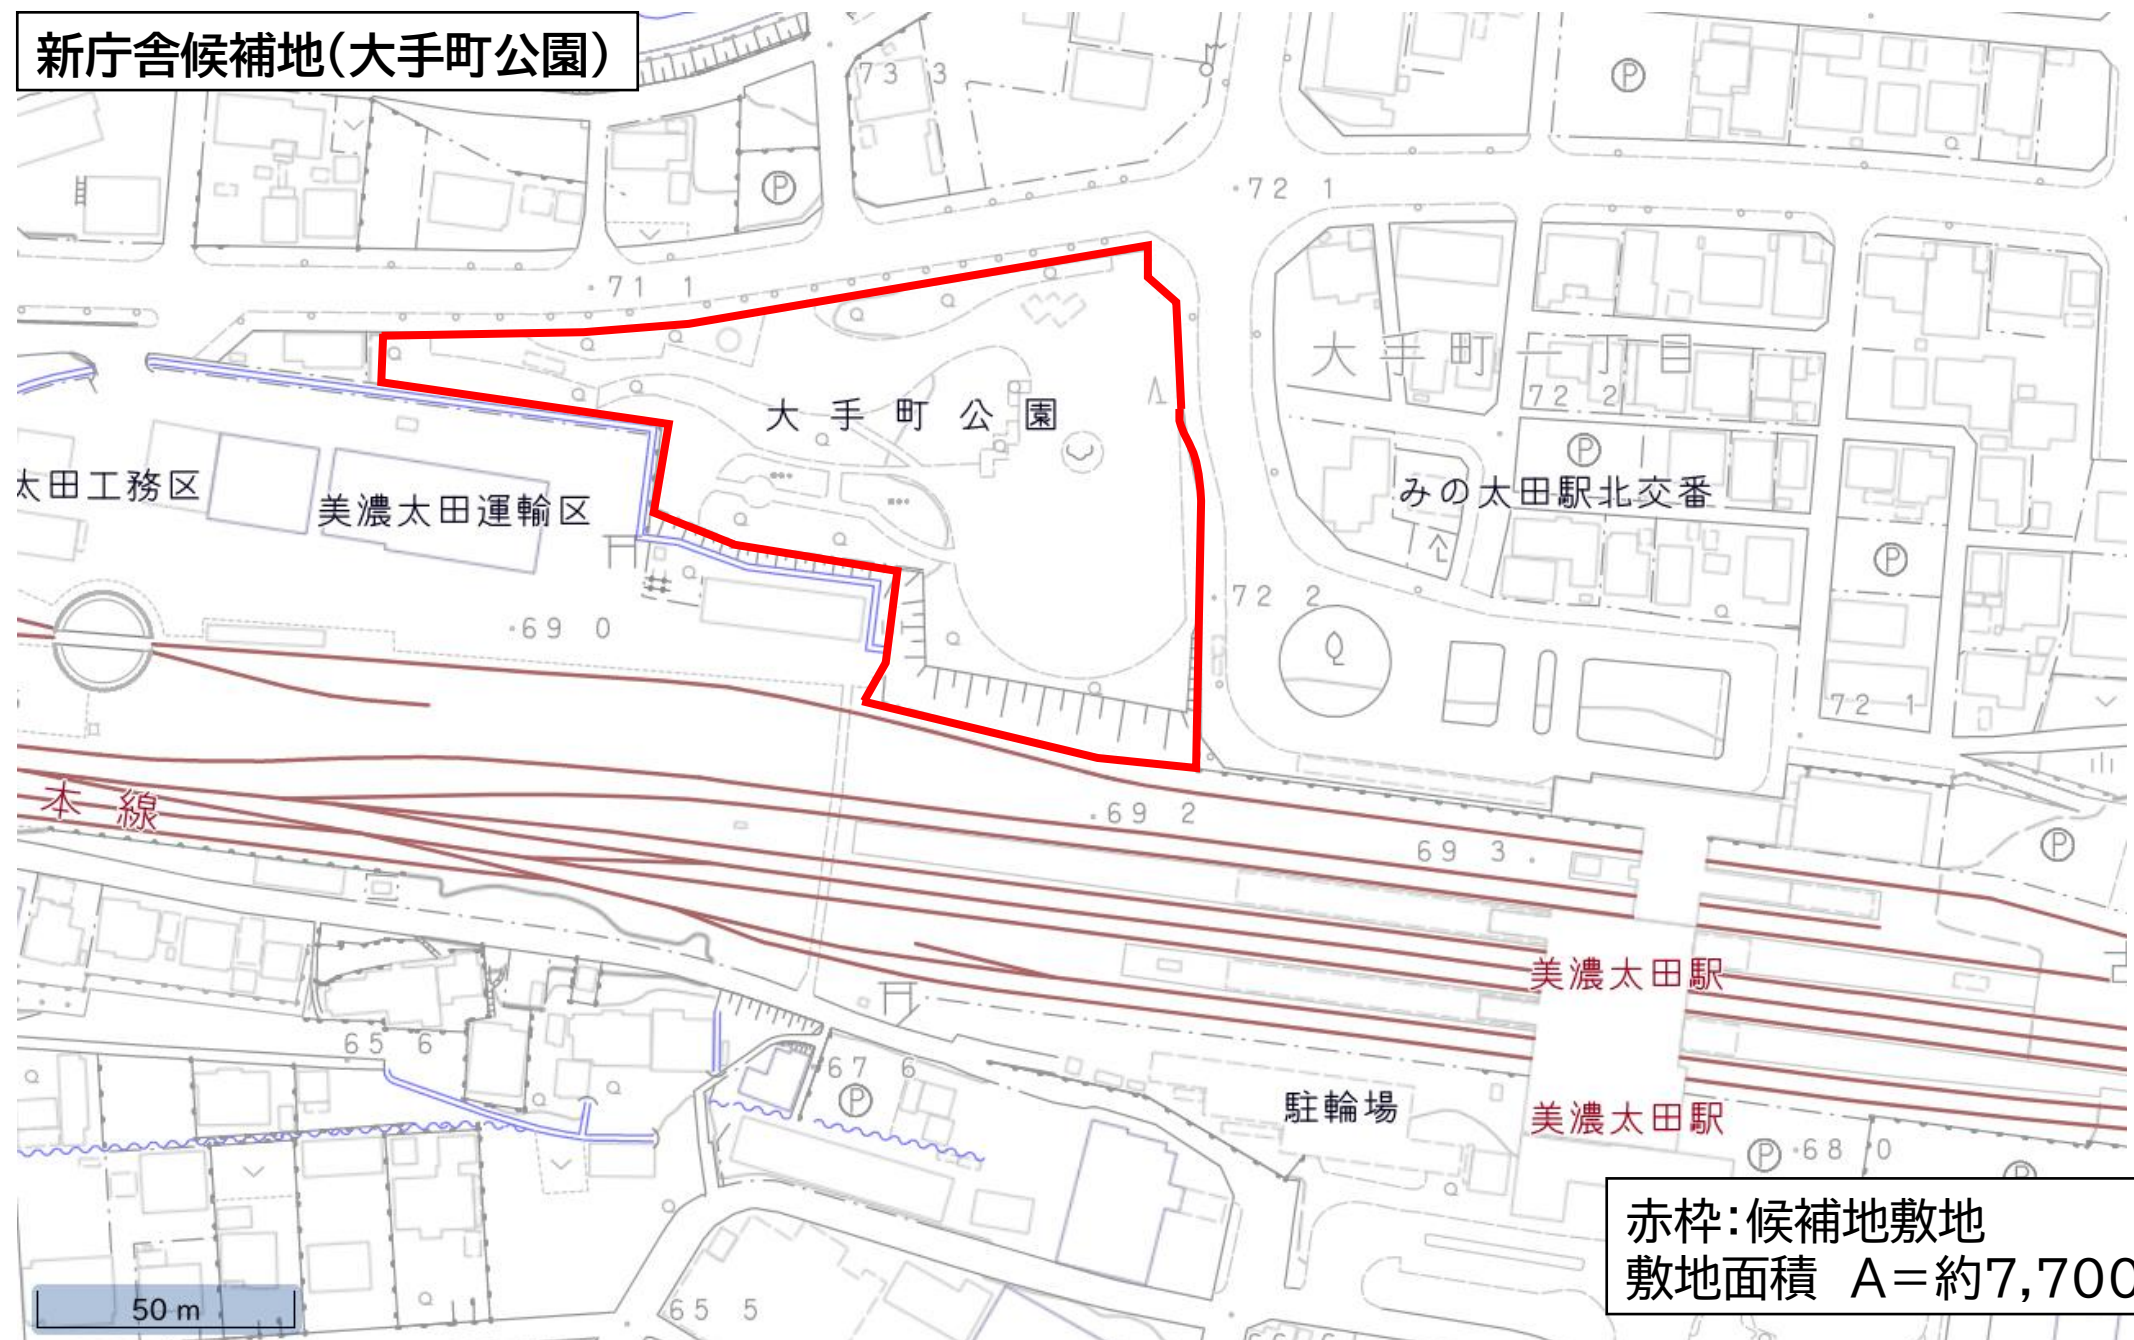

新庁舎候補地の敷地図面

新庁舎候補地(現庁舎)

赤枠: 候補地敷地
 敷地面積 $A = 7,179\text{m}^2$

新庁舎候補地(プラザちゅうたい)

赤枠: 候補地敷地
敷地面積 $A=12,748\text{m}^2$

新庁舎候補地(畜産研究所)

赤枠: 候補地敷地
敷地面積 $A = \text{約}60,000\text{m}^2$

新庁舎候補地(大手町公園)

赤枠: 候補地敷地
敷地面積 A=約7,700m²