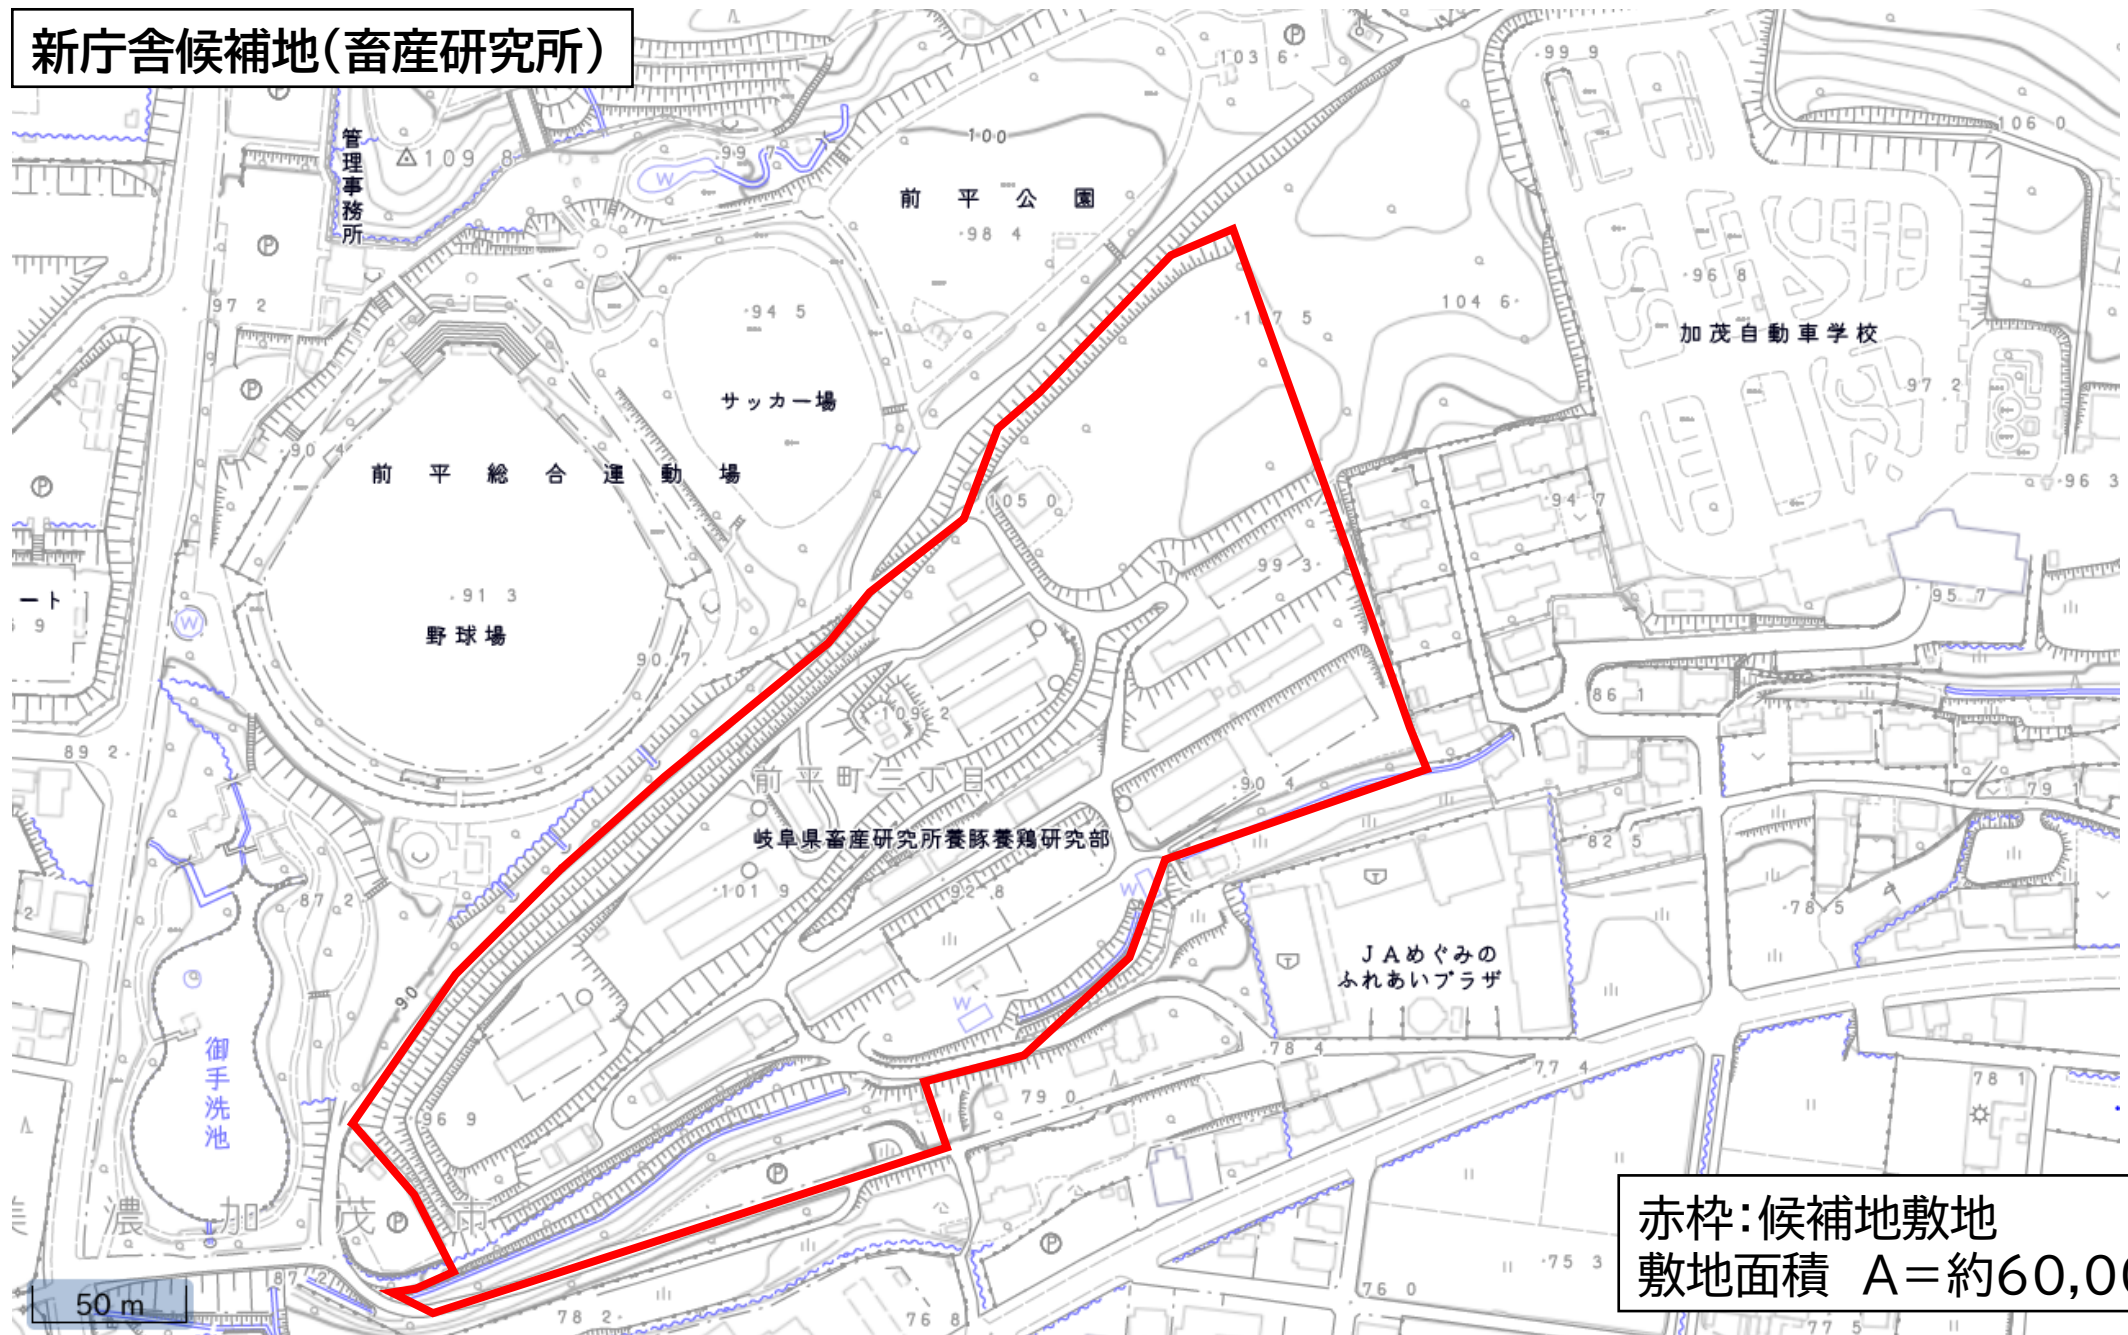

新庁舎候補地の敷地図面

新庁舎候補地(現庁舎)

赤枠: 候補地敷地
 敷地面積 $A = 7,179\text{m}^2$

新庁舎候補地(プラザちゅうたい)

赤枠: 候補地敷地
敷地面積 $A=12,748\text{m}^2$

新庁舎候補地(畜産研究所)

赤枠: 候補地敷地
敷地面積 $A = \text{約}60,000\text{m}^2$

新庁舎候補地(大手町公園)

赤枠: 候補地敷地
敷地面積 A=約7,700m²