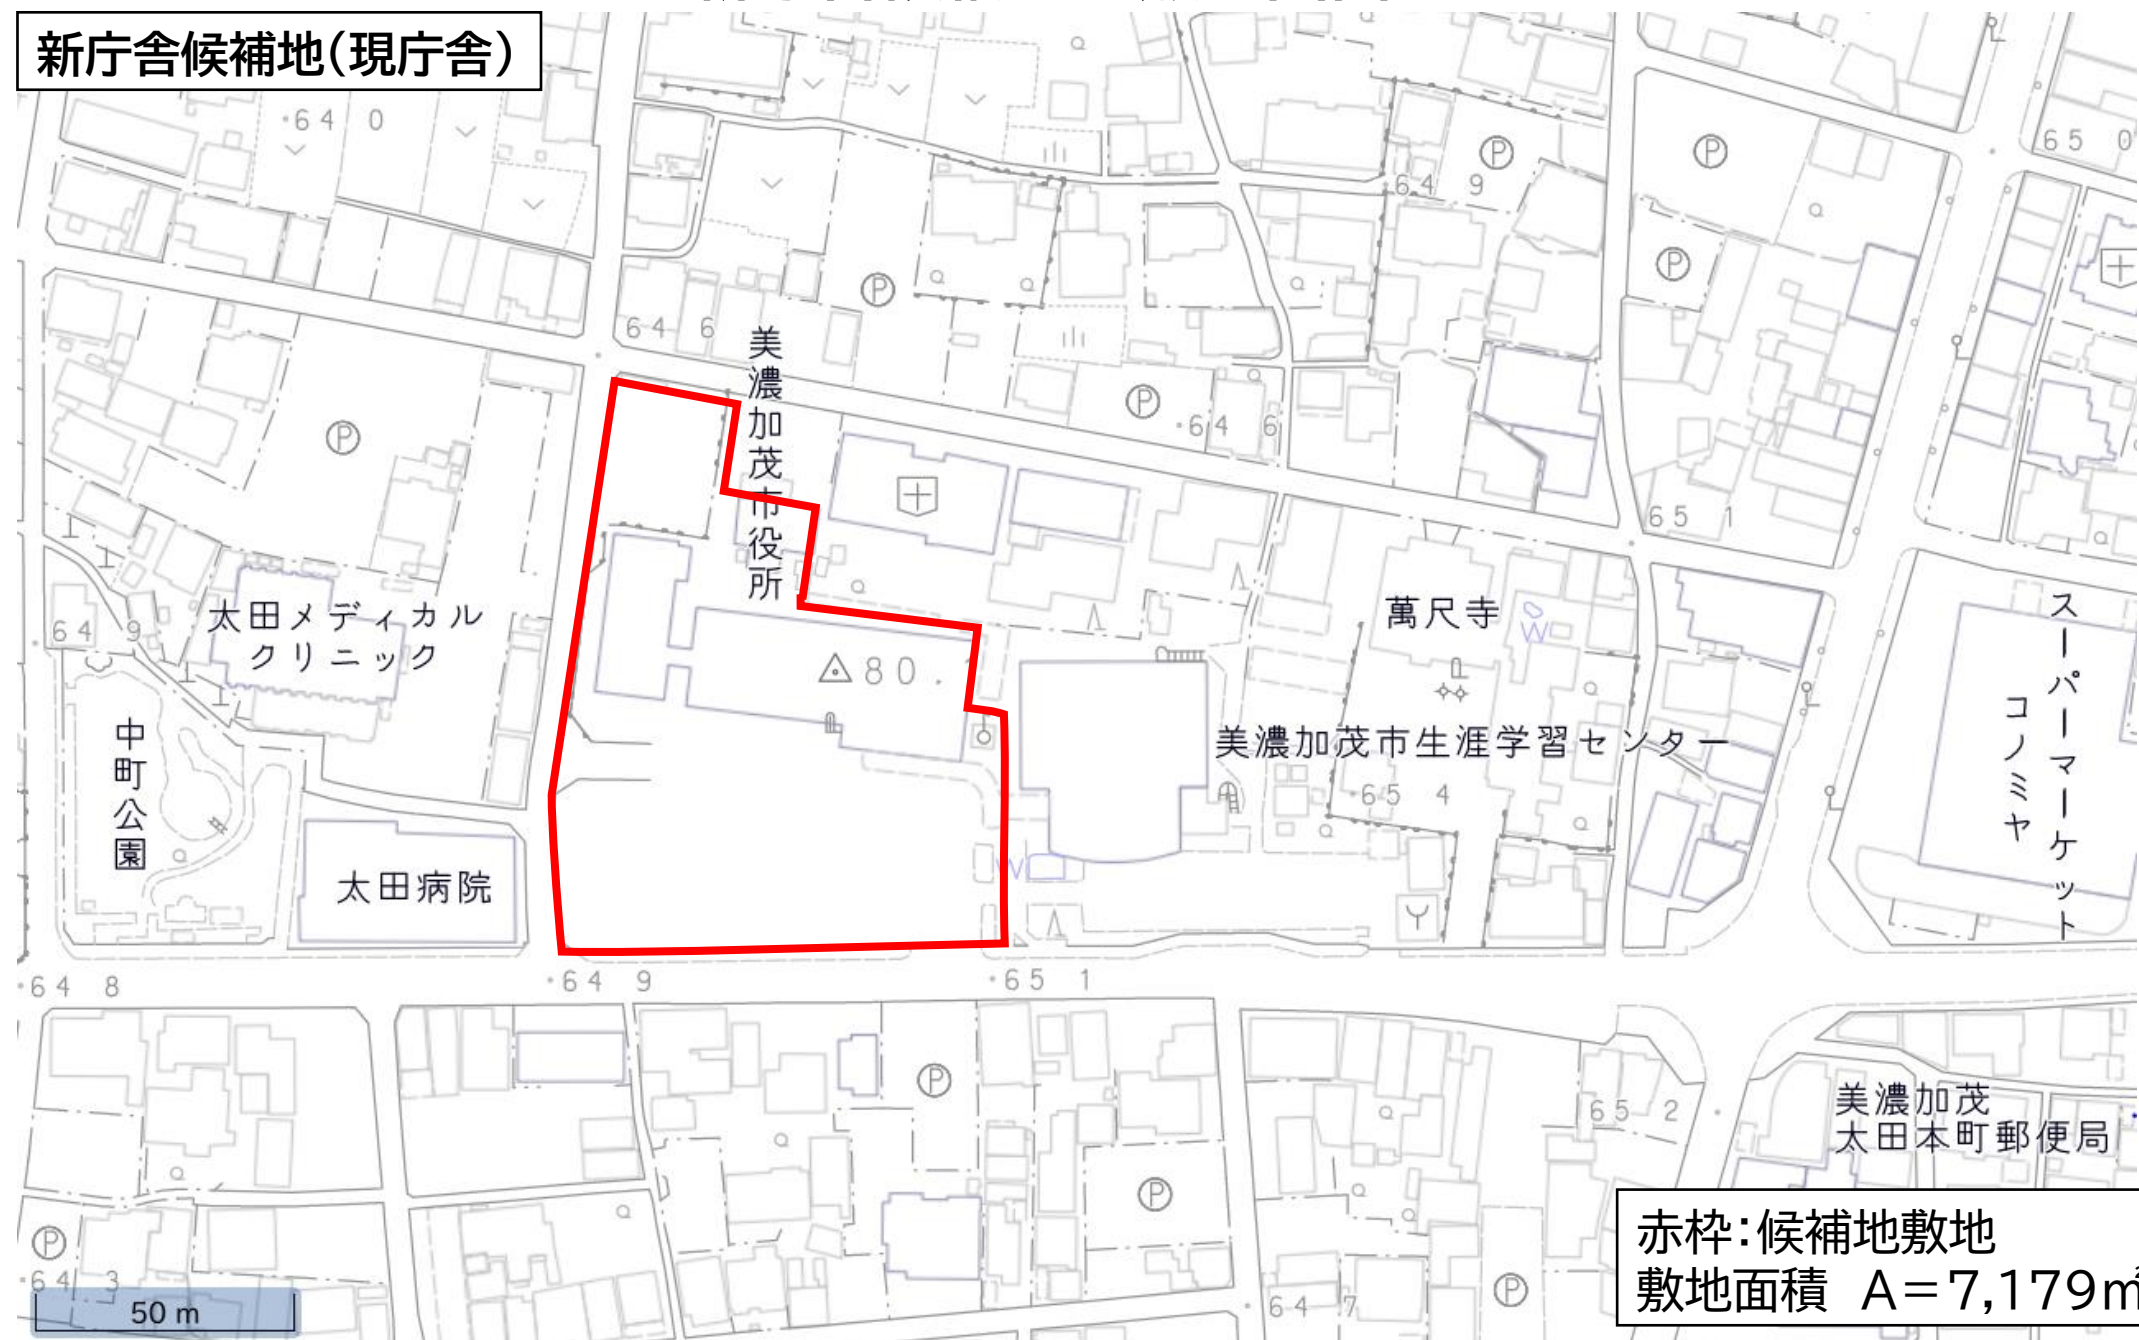

新庁舎候補地の敷地図面

新庁舎候補地(現庁舎)

赤枠: 候補地敷地
 敷地面積 $A = 7,179\text{m}^2$

新庁舎候補地(プラザちゅうたい)

赤枠: 候補地敷地
敷地面積 $A=12,748\text{m}^2$

新庁舎候補地(畜産研究所)

赤枠: 候補地敷地
敷地面積 $A = \text{約}60,000\text{m}^2$

新庁舎候補地(大手町公園)

赤枠: 候補地敷地
敷地面積 A=約7,700m²